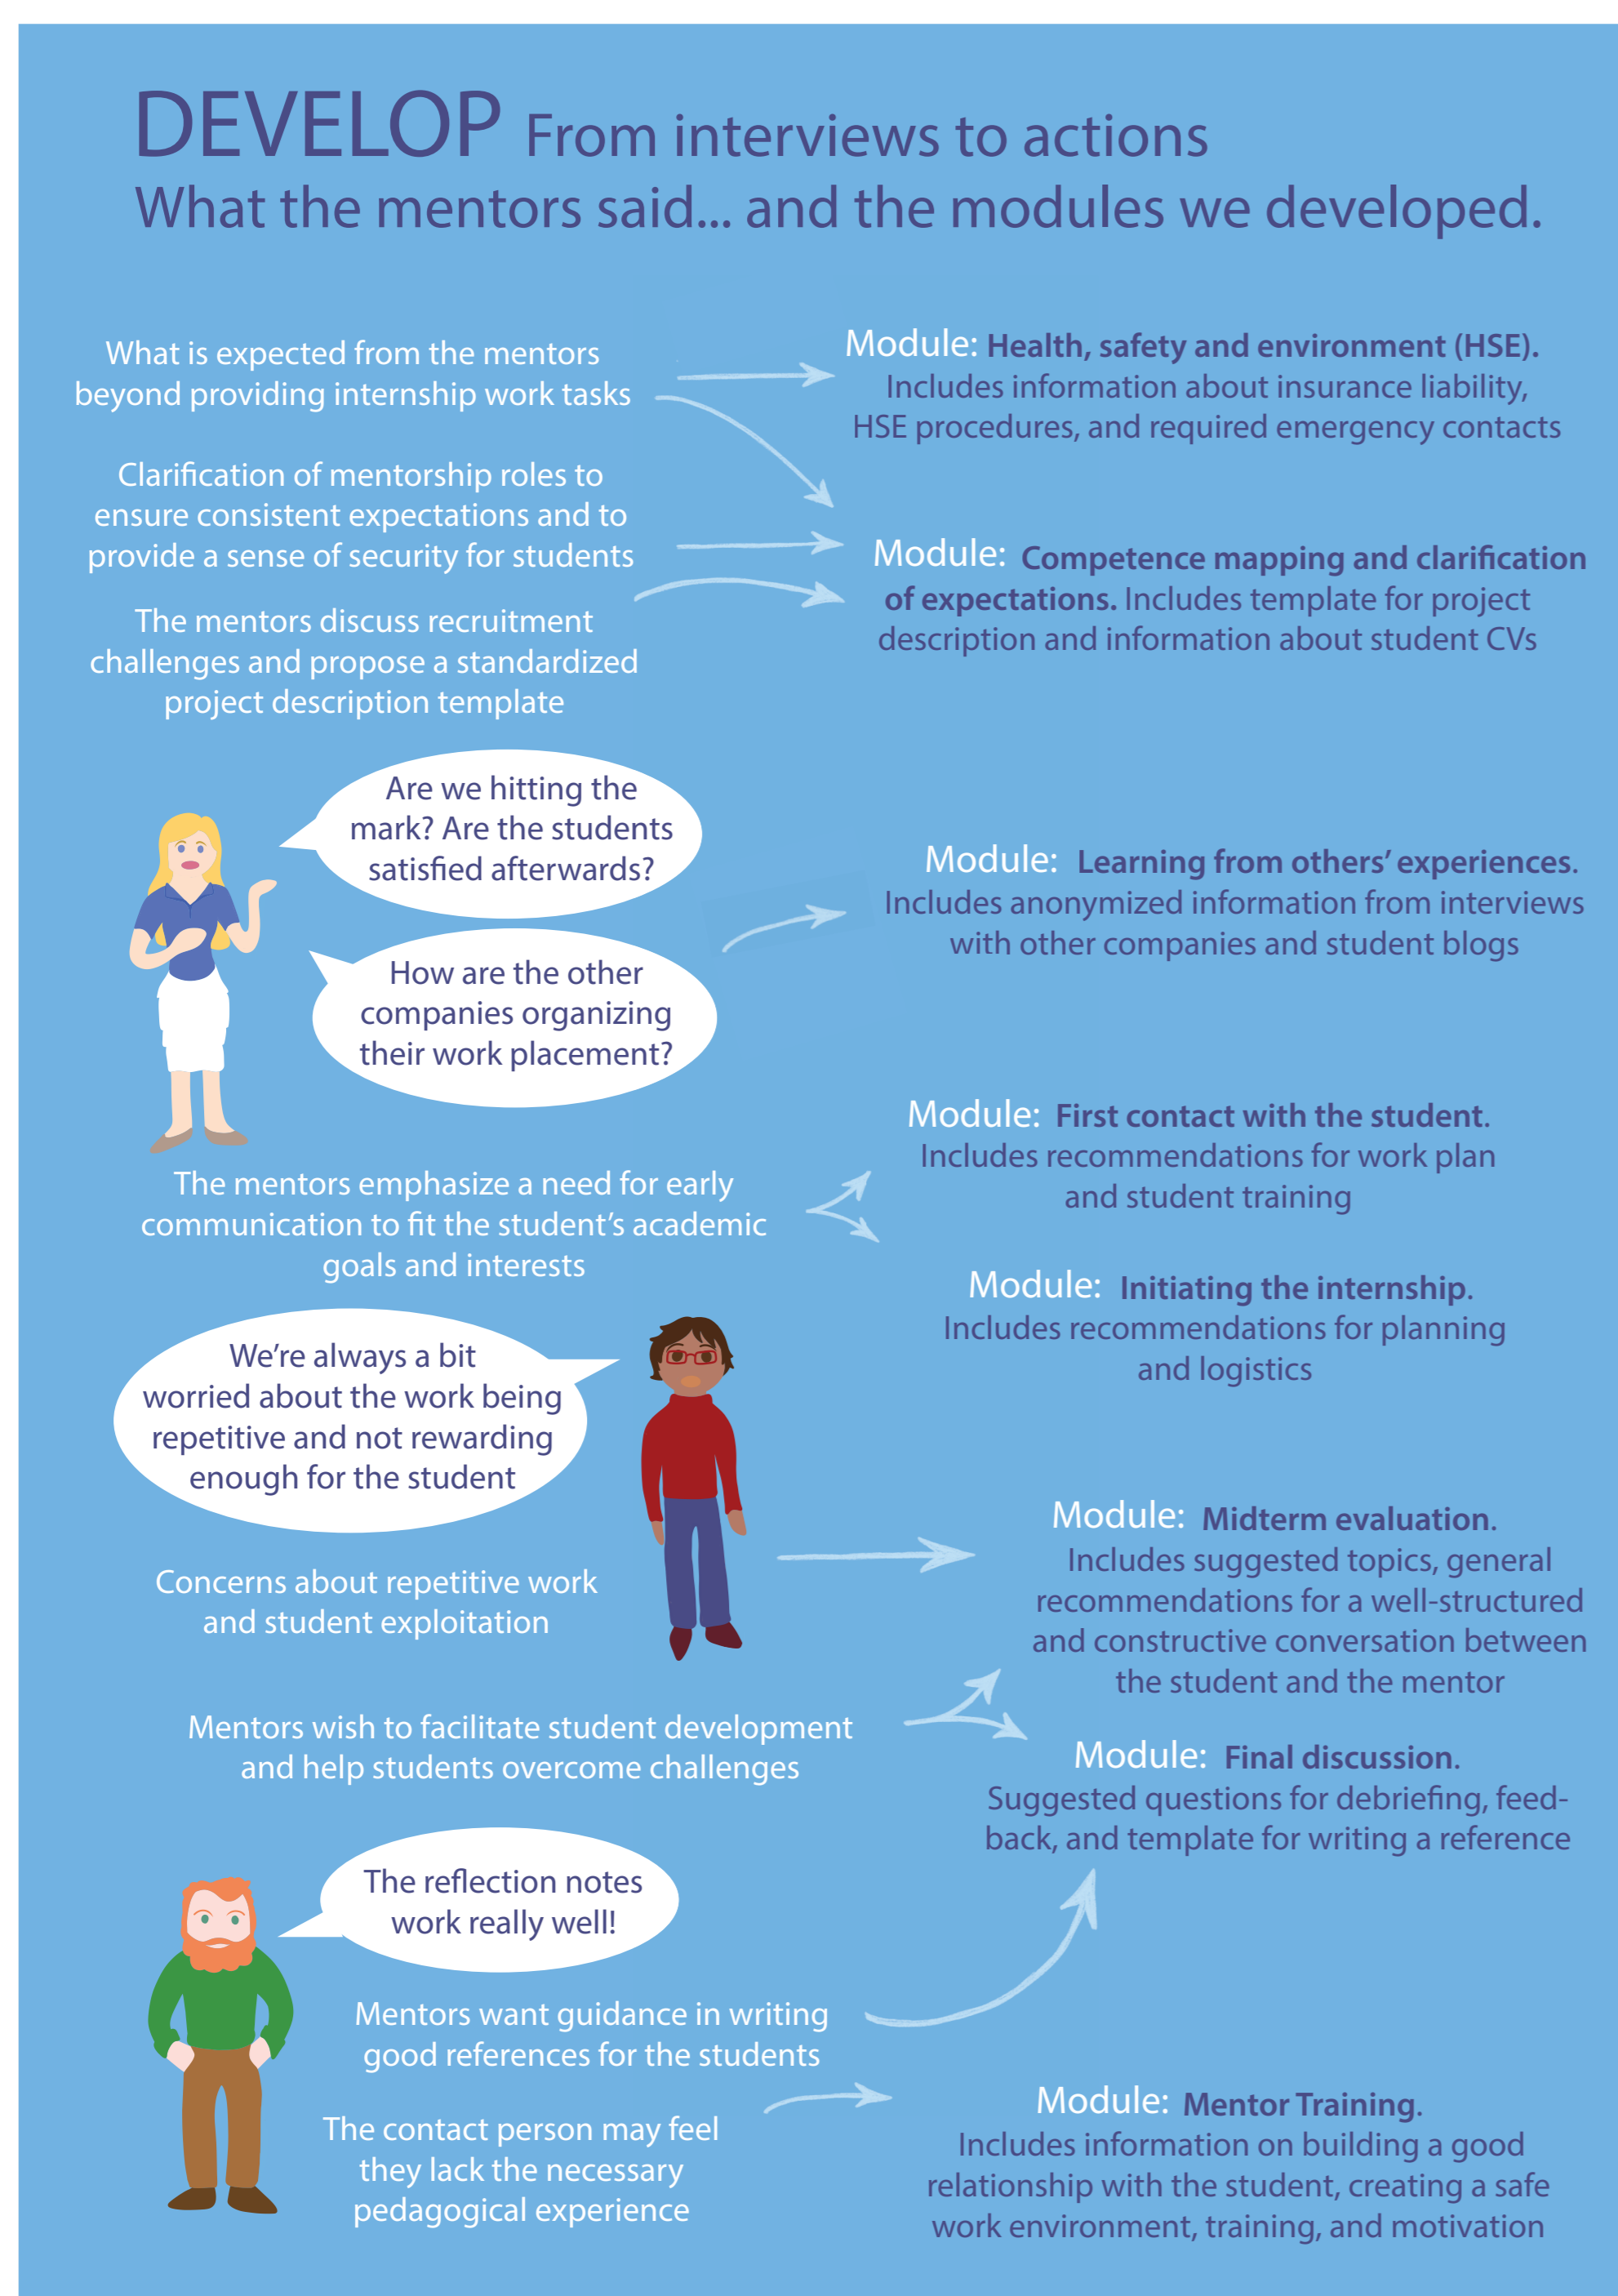

## Digitale ressurser til praksisverter

Vil du veilede en student i praksis i din bedrift? Da er denne nettsiden for deg!

Gjennom praksisemner i biologi og geologi er bachelorstudenter utplassert i bedrifter og arbeider med oppgaver som er relevante for deres faglige utvikling, og for bedriftenes behov.

### Hva trenger praksisveilederne?

### Utforsk praksishjulet online

Praksishjulet er et verktøy som gir oversikt over de forskjellige fasene i praksisperioden. Ved å trykke på ikonene i hjulet finner du informasjon, dokumenter, lenker, og erfaringer både fra studenter som har vært i praksis og fra praksisverter som har veiledet praksisstudenter.